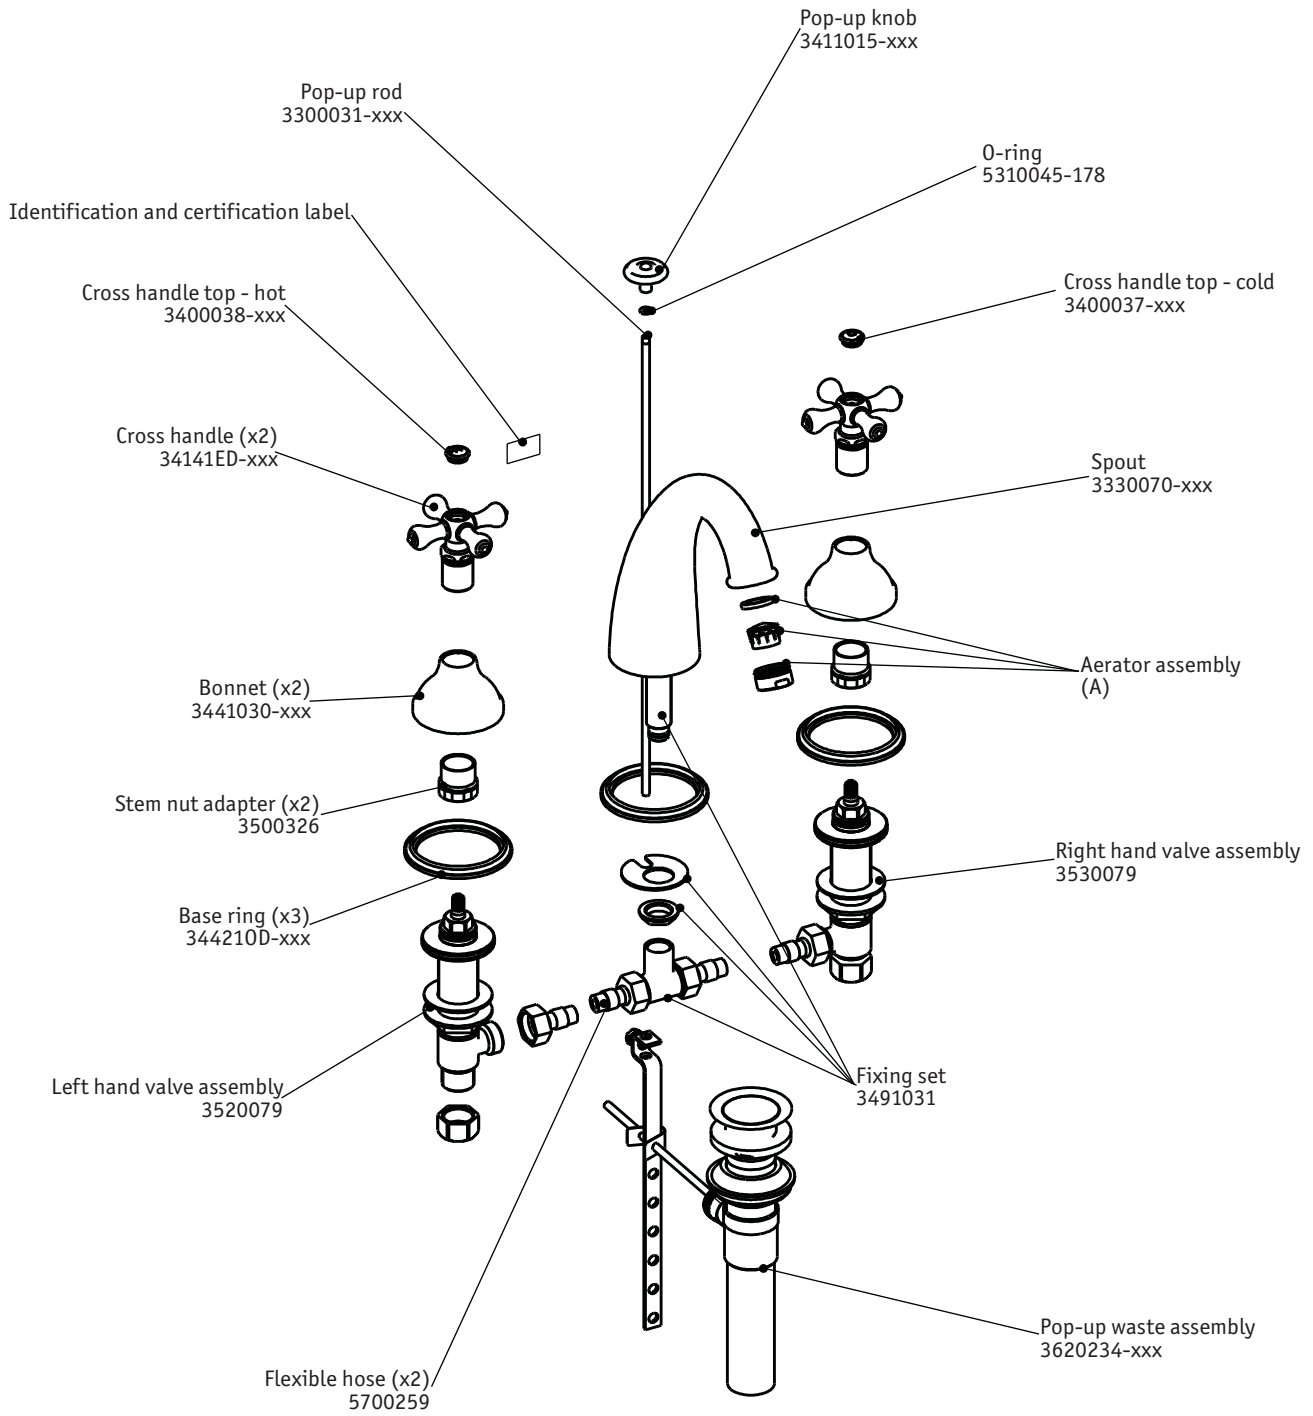

TECHNICAL SPECIFICATIONS

Asbury

Hi-arch widespread lavatory

code | 277 150 xxx

5663833
983ED016W00

dimensions inches

PLUMBING

CIFIAL USA
USA P +1800 5284904 F +1800 5281969 info@cifialusa.com www.cifialusa.com
CIFIAL Torneiras, S.A.
Portugal T +351 256 780 700 F +351 256 780 710 cifial@cifial.pt www.cifial.pt
CIFIALDECOR, S.A.
Espanha T +34 916 110 261 F +34 916 103 694 cifialdecor@infonegocio.com
CIFIAL UK, Ltd.
UK P +44 1933 402 008 F +44 1933 402 063 sales@cifial.co.uk www.cifial.co.uk

CIFIAL

5663833
983ED016W00

Note: xxx represent different finishes.

	625	620	721	W15	X10
A	5713111	3460042-xxx 5C02043 5C03040			