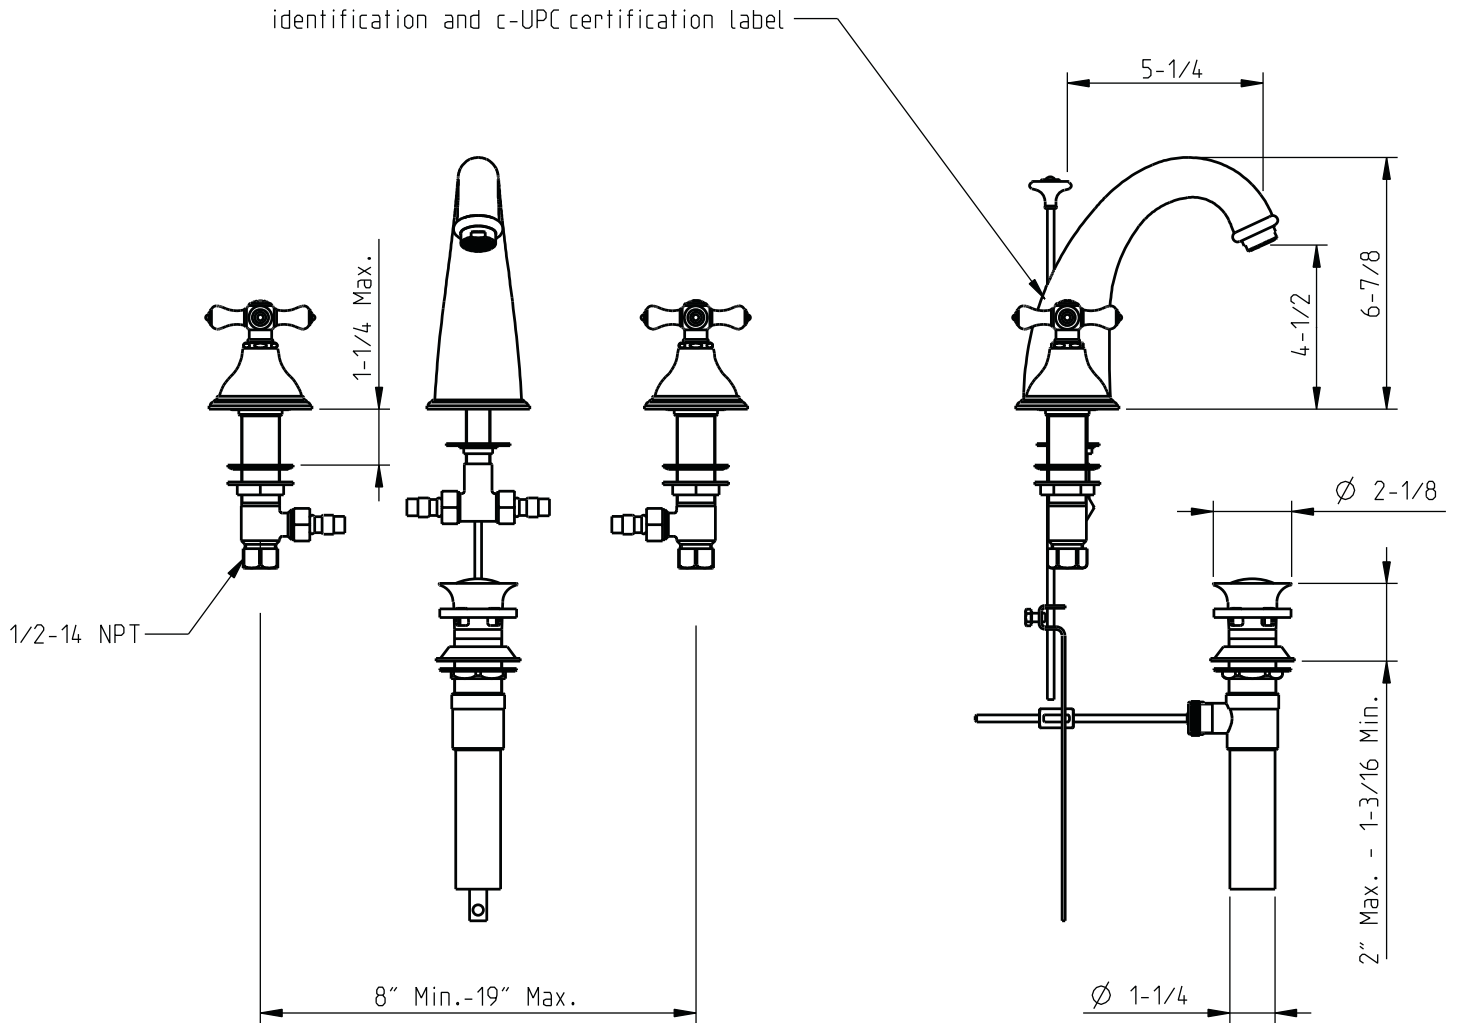

TECHNICAL SPECIFICATIONS

Asbury

Hi-arch widespread lavatory

code | 277 150 xxx

5663833
983ED016W00

dimensions inches

PLUMBING

CIFIAL USA
USA P +1800 5284904 F +1800 5281969 info@cifialusa.com www.cifialusa.com
CIFIAL Torneiras, S.A.
Portugal T +351 256 780 700 F +351 256 780 710 cifial@cifial.pt www.cifial.pt
CIFIALDECOR, S.A.
Espanha T +34 916 110 261 F +34 916 103 694 cifialdecor@infonegocio.com
CIFIAL UK, Ltd.
UK P +44 1933 402 008 F +44 1933 402 063 sales@cifial.co.uk www.cifial.co.uk

CIFIAL

5663833
983ED016W00

Note: xxx represent different finishes.

	625	620	721	W15	X10
A	5713111	3460042-xxx 5C02043 5C03040			