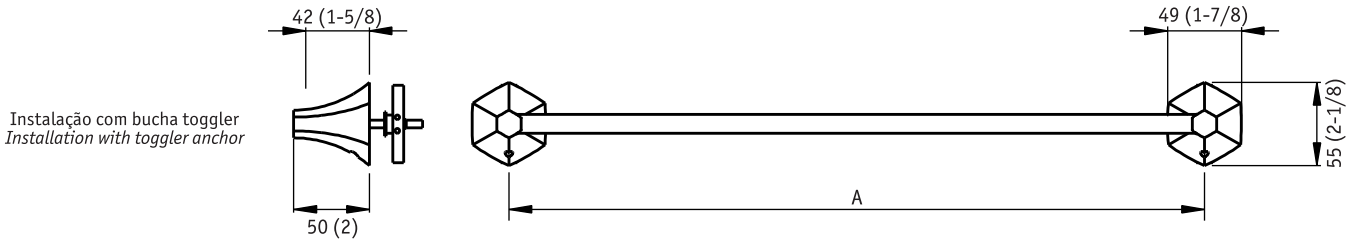

INSTRUÇÕES DE INSTALAÇÃO INSTALLATION INSTRUCTIONS

Hexa

Toalheiro / Towel bar

code | 12411HX-xxx
401 318 xxx (USA)
12412HX-xxx
401 324 xxx (USA)

Em alternativa
Alternatively
Instalação com bucha nylon
Installation with rawplug
(incluído/included)

	Código/Code	Descrição/Description	A
	12411HX-xxx	Toalheiro 46cm/Towel bar	460 mm
USA	401 318 xxx	Towel bar 18"	18"
	12412HX-xxx	Toalheiro 60cm/Towel bar	600 mm
USA	401 324 xxx	Towel bar 24"	24"

Nota / Note: xxx indica o código do acabamento. / xxx represent different finishes.