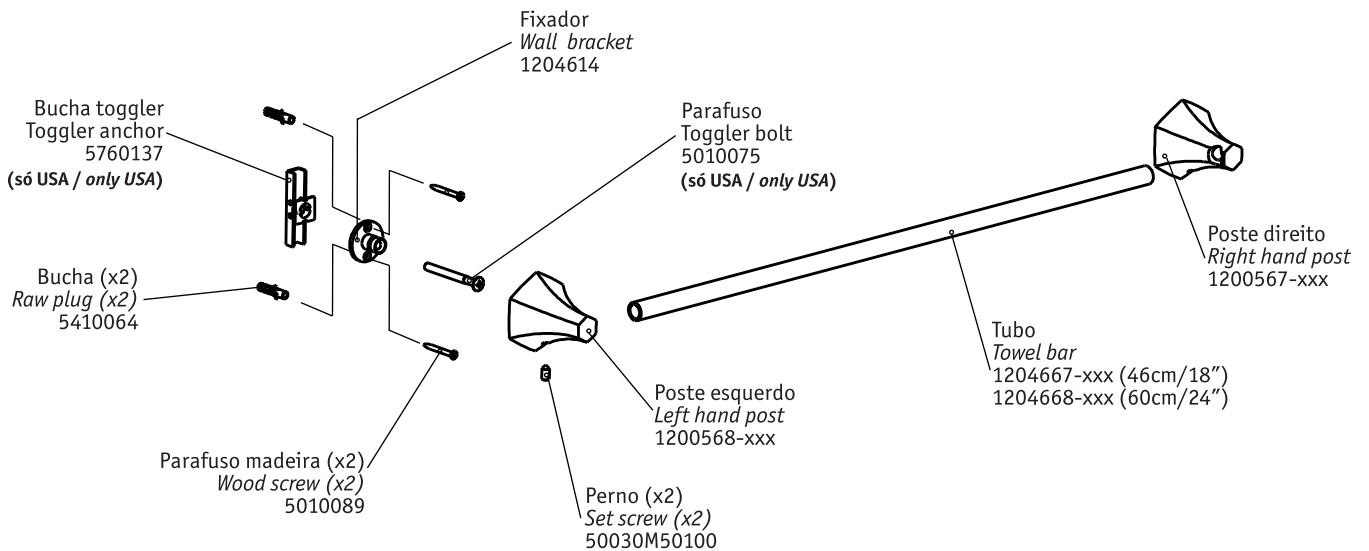

INSTRUÇÕES DE INSTALAÇÃO INSTALLATION INSTRUCTIONS

Hexa

Toalheiro / Towel bar

code | 12411HX-xxx
401 318 xxx (USA)
12412HX-xxx
401 324 xxx (USA)

Em alternativa
Alternatively
Instalação com bucha nylon
Installation with rawplug
(incluído/included)

	Código/Code	Descrição/Description	A
	12411HX-xxx	Toalheiro 46cm/Towel bar	460 mm
USA	401 318 xxx	Towel bar 18"	18"
	12412HX-xxx	Toalheiro 60cm/Towel bar	600 mm
USA	401 324 xxx	Towel bar 24"	24"

Nota / Note: xxx indica o código do acabamento. / xxx represent different finishes.

dimensões milímetros/dimensions mm
(dimensões polegadas/dimensions inches)

TORNEIRAS / PLUMBING

CIFIAL USA
USA P +1800 5284904 F +1800 5281969 info@cifialusa.com www.cifialusa.com

CIFIAL Torneiras, S.A.
Portugal T +351 256 780 700 F +351 256 780 710 cifial@cifial.pt www.cifial.pt