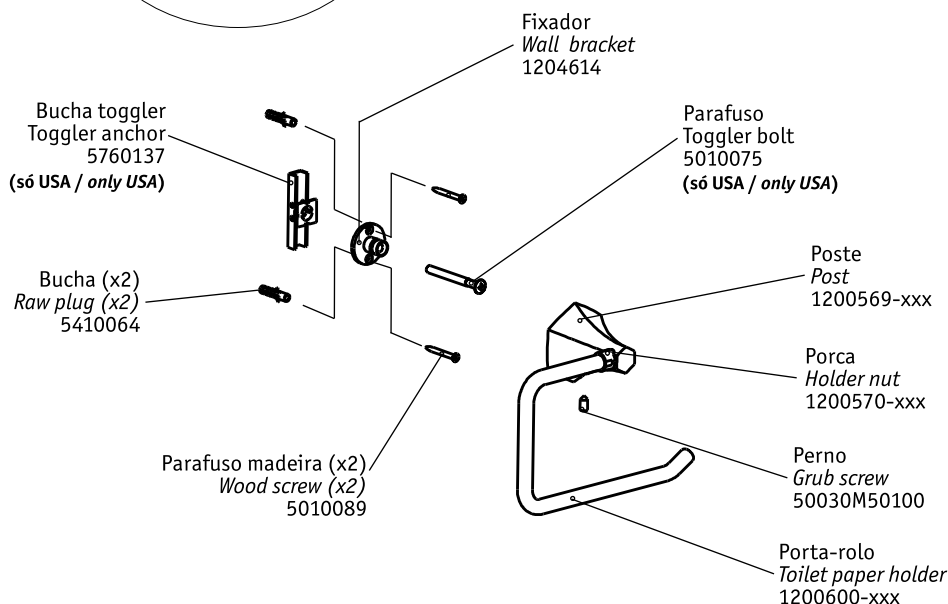

INSTRUÇÕES DE INSTALAÇÃO INSTALLATION INSTRUCTIONS

Hexa

Porta-rolô / Paper holder

código/code | 12910HX-xxx
401 655 xxx (USA)

Instalação com bucha toggler
Installation with toggler anchor

Em alternativa
Alternatively
Instalação com bucha nylon
Installation with rawplug
(incluído/included)

Nota / Note: xxx indica o código do acabamento. / xxx represent different finishes.

dimensões milímetros/dimensions mm
(dimensões polegadas/dimensions inches)

TORNEIRAS / PLUMBING

CIFIAL Torneiras, S.A.
Portugal T +351 256 780 700 F +351 256 780 710 cifial@cifial.pt www.cifial.pt