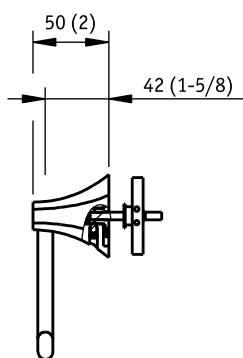

INSTRUÇÕES DE INSTALAÇÃO INSTALLATION INSTRUCTIONS

Hexa

Porta-rolô / Paper holder

código/code | 12910HX-xxx
401 655 xxx (USA)

Instalação com bucha toggler
Installation with toggler anchor

Em alternativa
Alternatively
Instalação com bucha nylon
Installation with rawplug
(incluído/included)

Nota / Note: xxx indica o código do acabamento. / xxx represent different finishes.

dimensões milímetros/dimensions mm
(dimensões polegadas/dimensions inches)

TORNEIRAS / PLUMBING

CIFIAL Torneiras, S.A.
Portugal T +351 256 780 700 F +351 256 780 710 cifial@cifial.pt www.cifial.pt