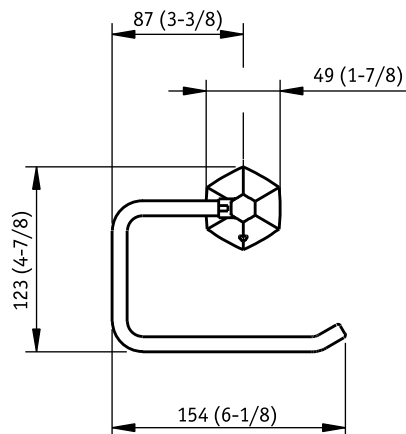

INSTRUÇÕES DE INSTALAÇÃO INSTALLATION INSTRUCTIONS

Hexa

Porta-rolô / Paper holder

código/code | 12910HX-xxx
401 655 xxx (USA)

Instalação com bucha toggler
Installation with toggler anchor

Em alternativa
Alternatively
Instalação com bucha nylon
Installation with rawplug
(incluído/included)

Nota / Note: xxx indica o código do acabamento. / xxx represent different finishes.

dimensões milímetros/dimensions mm
(dimensões polegadas/dimensions inches)

TORNEIRAS / PLUMBING

CIFIAL Torneiras, S.A.
Portugal T +351 256 780 700 F +351 256 780 710 cifial@cifial.pt www.cifial.pt