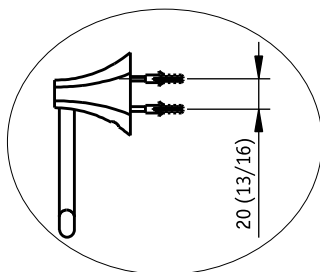

INSTRUÇÕES DE INSTALAÇÃO INSTALLATION INSTRUCTIONS

Hexa

Porta-rolô / Paper holder

código/code | 12910HX-xxx
401 655 xxx (USA)

Instalação com bucha toggler
Installation with toggler anchor

Em alternativa
Alternatively
Instalação com bucha nylon
Installation with rawplug
(incluído/included)

Nota / Note: xxx indica o código do acabamento. / xxx represent different finishes.

dimensões milímetros/dimensions mm
(dimensões polegadas/dimensions inches)

TORNEIRAS / PLUMBING

CIFIAL Torneiras, S.A.
Portugal T +351 256 780 700 F +351 256 780 710 cifial@cifial.pt www.cifial.pt